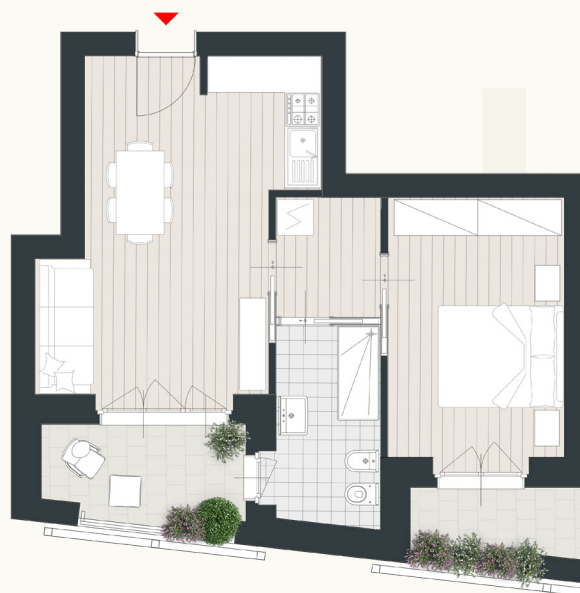

SOCRATE HOUSE

Archè Garden

4B
EDIFICIO A

TIPOLOGIA
Bilocale

CAMERA DA LETTO
1

BAGNO
1 finestrato

SUPERFICIE COMMERCIALE
67 m²