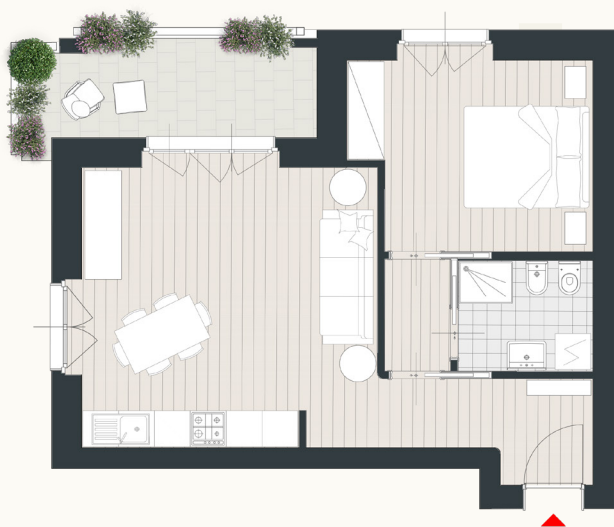

SOCRATE HOUSE

Archè Garden

3F
EDIFICIO A

TIPOLOGIA
Bilocale

CAMERA DA LETTO
1

BAGNO
1

SUPERFICIE COMMERCIALE
74 m²

PIANO TERZO