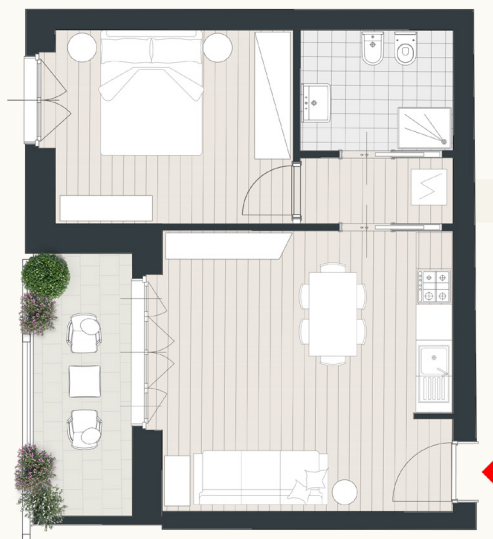

SOCRATE HOUSE

Archè Garden

3D EDIFICIO A

TIPOLOGIA
Bilocale

CAMERA DA LETTO
1

BAGNO
1

SUPERFICIE COMMERCIALE
66 m²