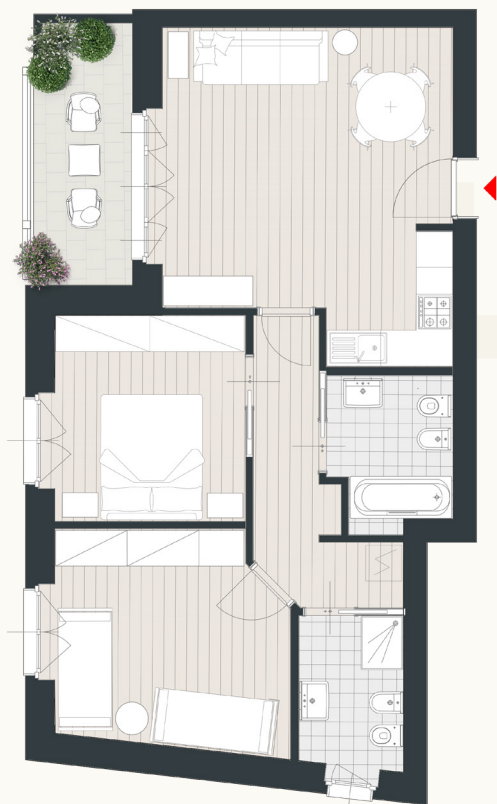

SOCRATE HOUSE

Archè Garden

3C
EDIFICIO A

TIPOLOGIA
Trilocale

CAMERE DA LETTO
2

BAGNI
2*
*di cui 1 finestrato

SUPERFICIE COMMERCIALE
99 m²