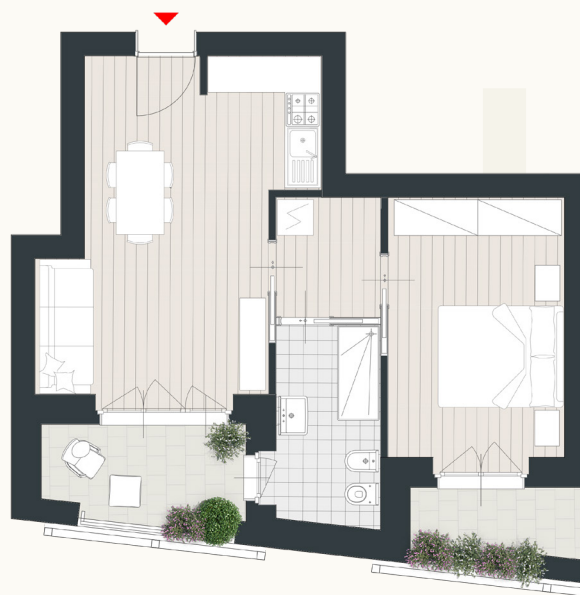

SOCRATE HOUSE

Archè Garden

3B  
EDIFICIO A

TIPOLOGIA  
Bilocale

CAMERA DA LETTO  
1

BAGNO  
1 finestrato

SUPERFICIE COMMERCIALE  
67 m<sup>2</sup>

PIANO TERZO