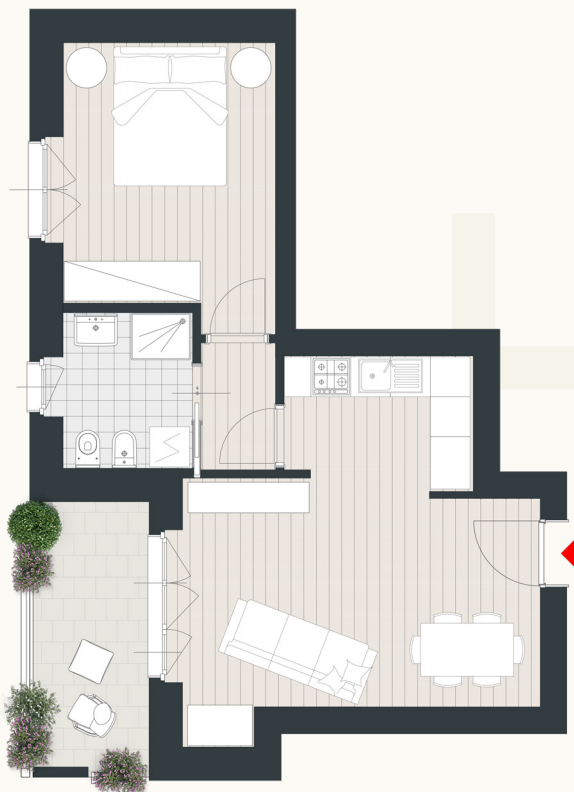

SOCRATE HOUSE

Archè Garden

2F
EDIFICIO B

TIPOLOGIA
Bilocale

CAMERA DA LETTO
1

BAGNO
1 finestrato

SUPERFICIE COMMERCIALE
71 m²