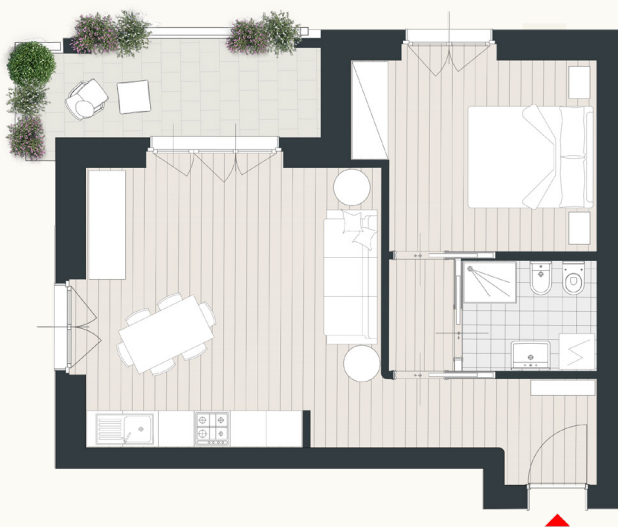

SOCRATE HOUSE

Archè Garden

1F EDIFICIO A

TIPOLOGIA
Bilocale

CAMERA DA LETTO
1

BAGNO
1

SUPERFICIE COMMERCIALE
73 m²