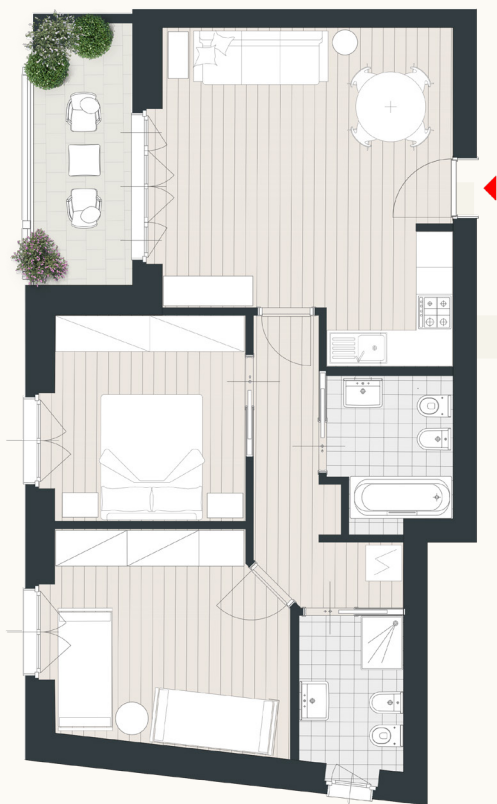

SOCRATE HOUSE

Archè Garden

1C EDIFICIO A

TIPOLOGIA
Trilocale

CAMERE DA LETTO
2

BAGNI
2*
*di cui 1 finestrato

SUPERFICIE COMMERCIALE
100 m²